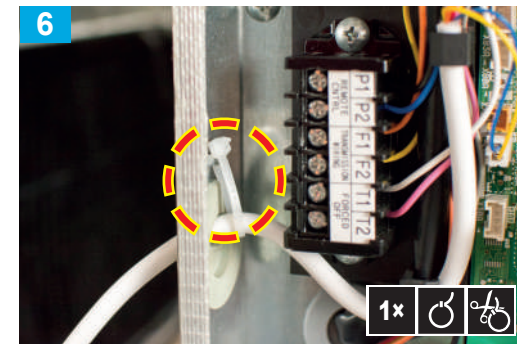

4P359542-4R

160 cm

BRP069A81

FNA\*

FDXM\*