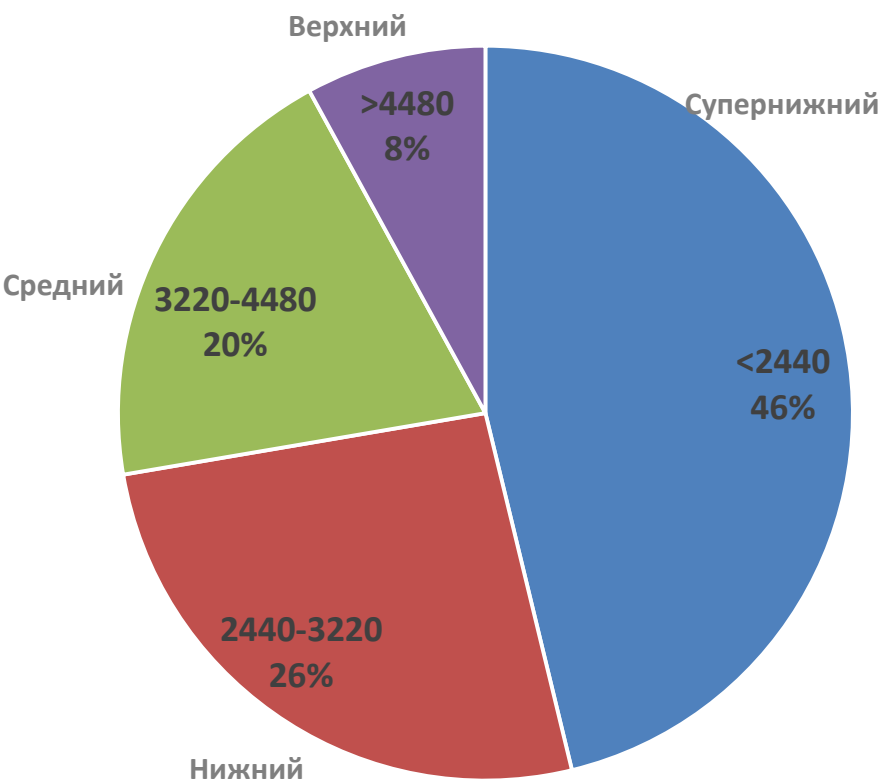

Noirot

CHAUFFAGE ELECTRIQUE

Рынок теплового оборудования РФ, 2014

3,6 млн штук

6,2 млрд руб

Источник: GfK & additional personal research data

Рынок конвекторов РФ, 2014-2015

Ценовые Сегменты, Шт