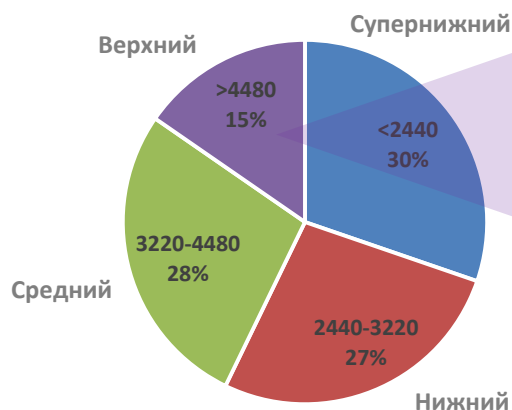

Рынок конвекторов РФ, 2014-2015

- Noirot занимает 29% верхнего ценового сегмента
- Из ТОП-10 Хит-листа GfK в сегменте :
  3 модели Noirot
- В Yandex.Market в разделе Конвекторы
  3 модели Noirot – входят в топ 10 самых популярных среди всех конвекторов

Ценовые сегменты, Руб