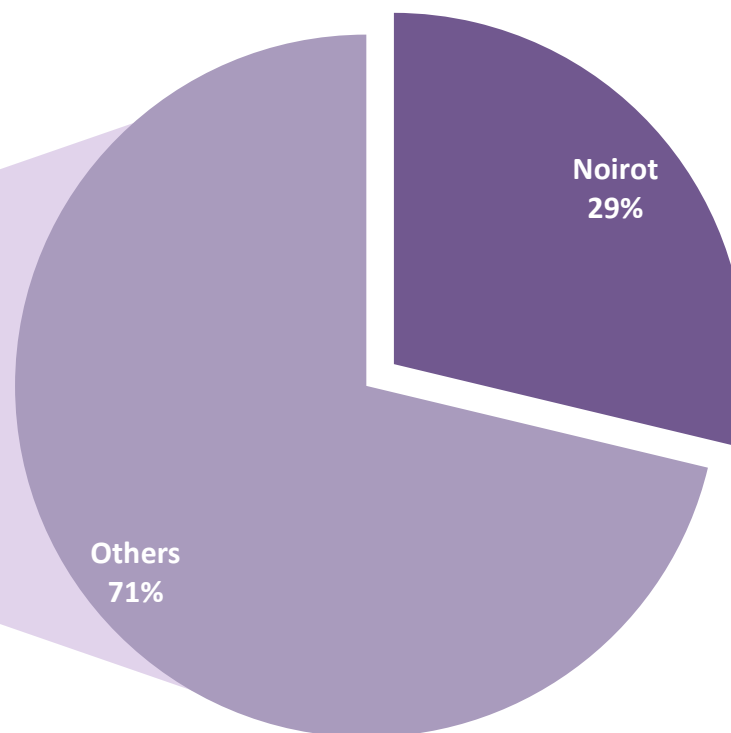

Рынок конвекторов, Верхний сегмент

Сегмент = 252 Млн Руб

Источник: GfK & additional research data