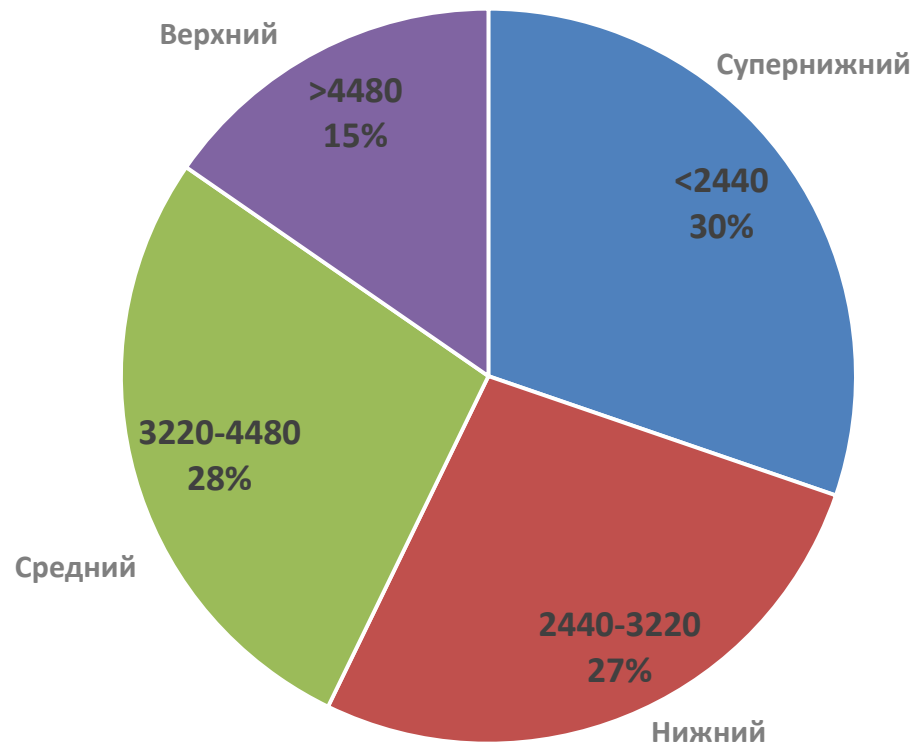

Ценовые сегменты, Руб