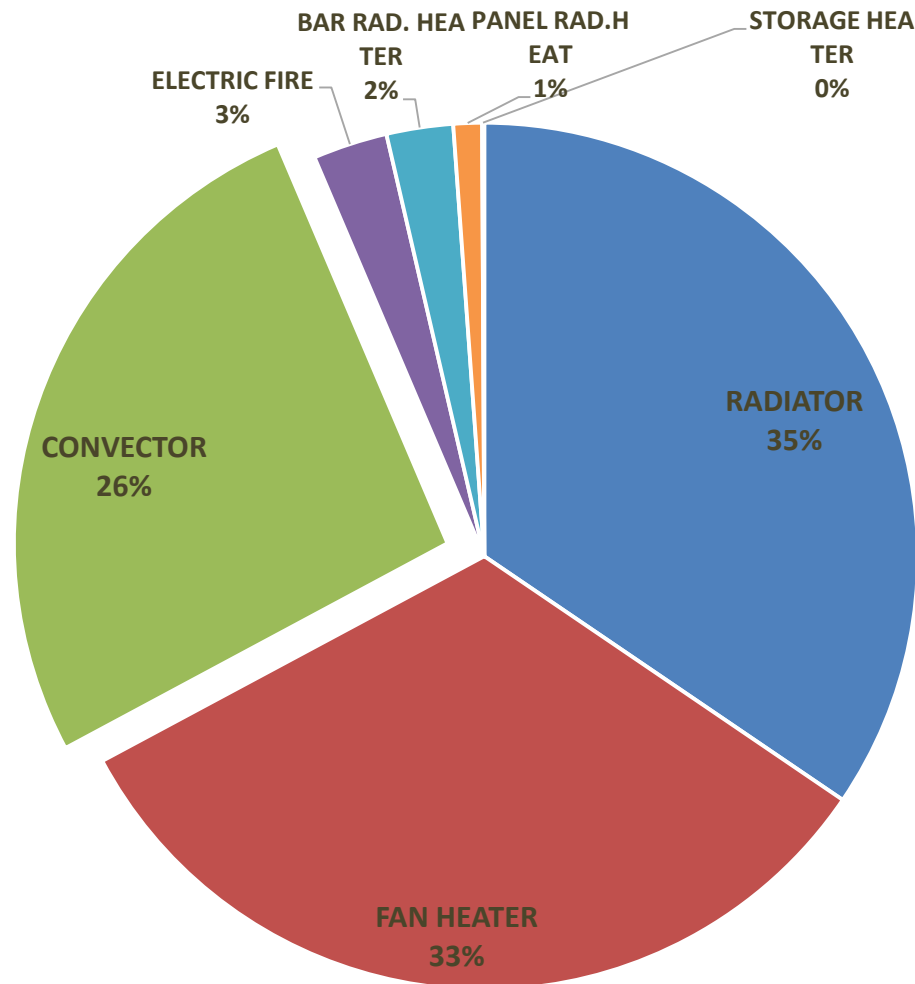

Noirot

CHAUFFAGE ELECTRIQUE

Рынок теплового оборудования РФ, 2014

3,6 млн штук

6,2 млрд руб

Источник: GfK & additional personal research data

Рынок конвекторов РФ, 2014-2015

Ценовые Сегменты, Шт