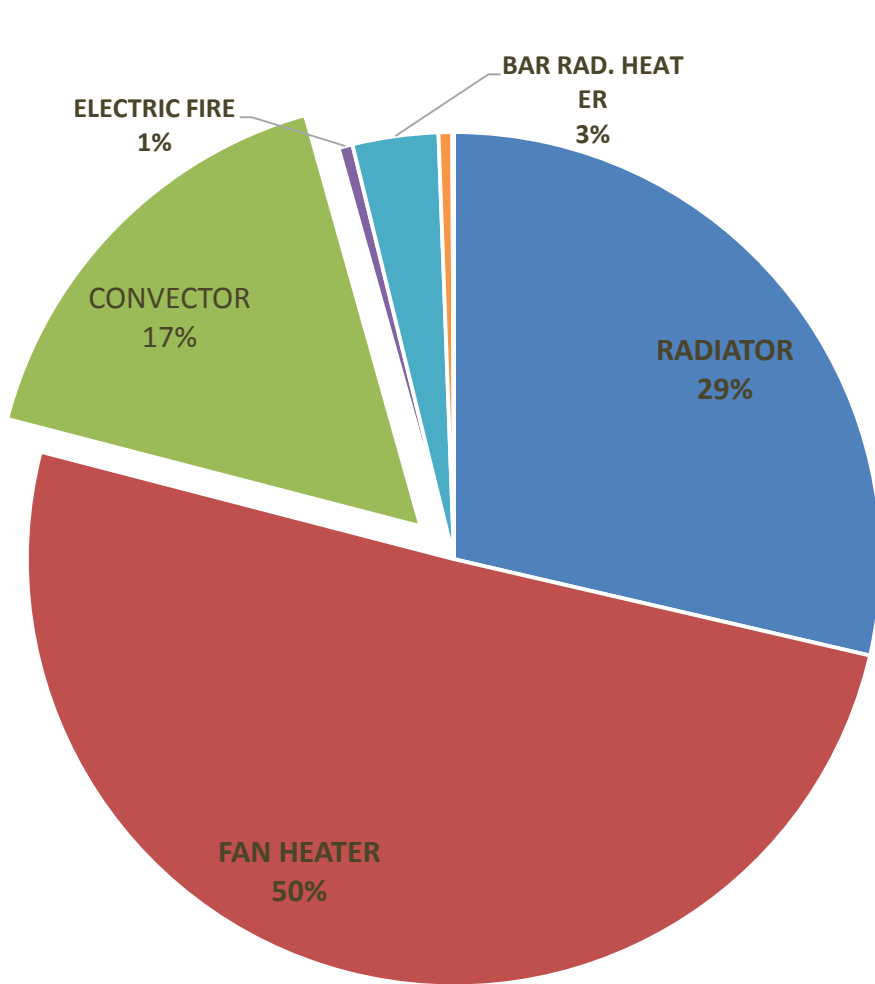

Noirot

CHAUFFAGE ELECTRIQUE

Рынок теплового оборудования РФ, 2014

3,6 млн штук

6,2 млрд руб

Источник: GfK & additional personal research data

Рынок конвекторов РФ, 2014-2015

Ценовые Сегменты, Шт