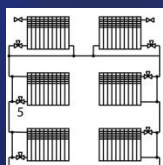

Обогреватели были разработаны для работы в качестве основной системы отопления дома